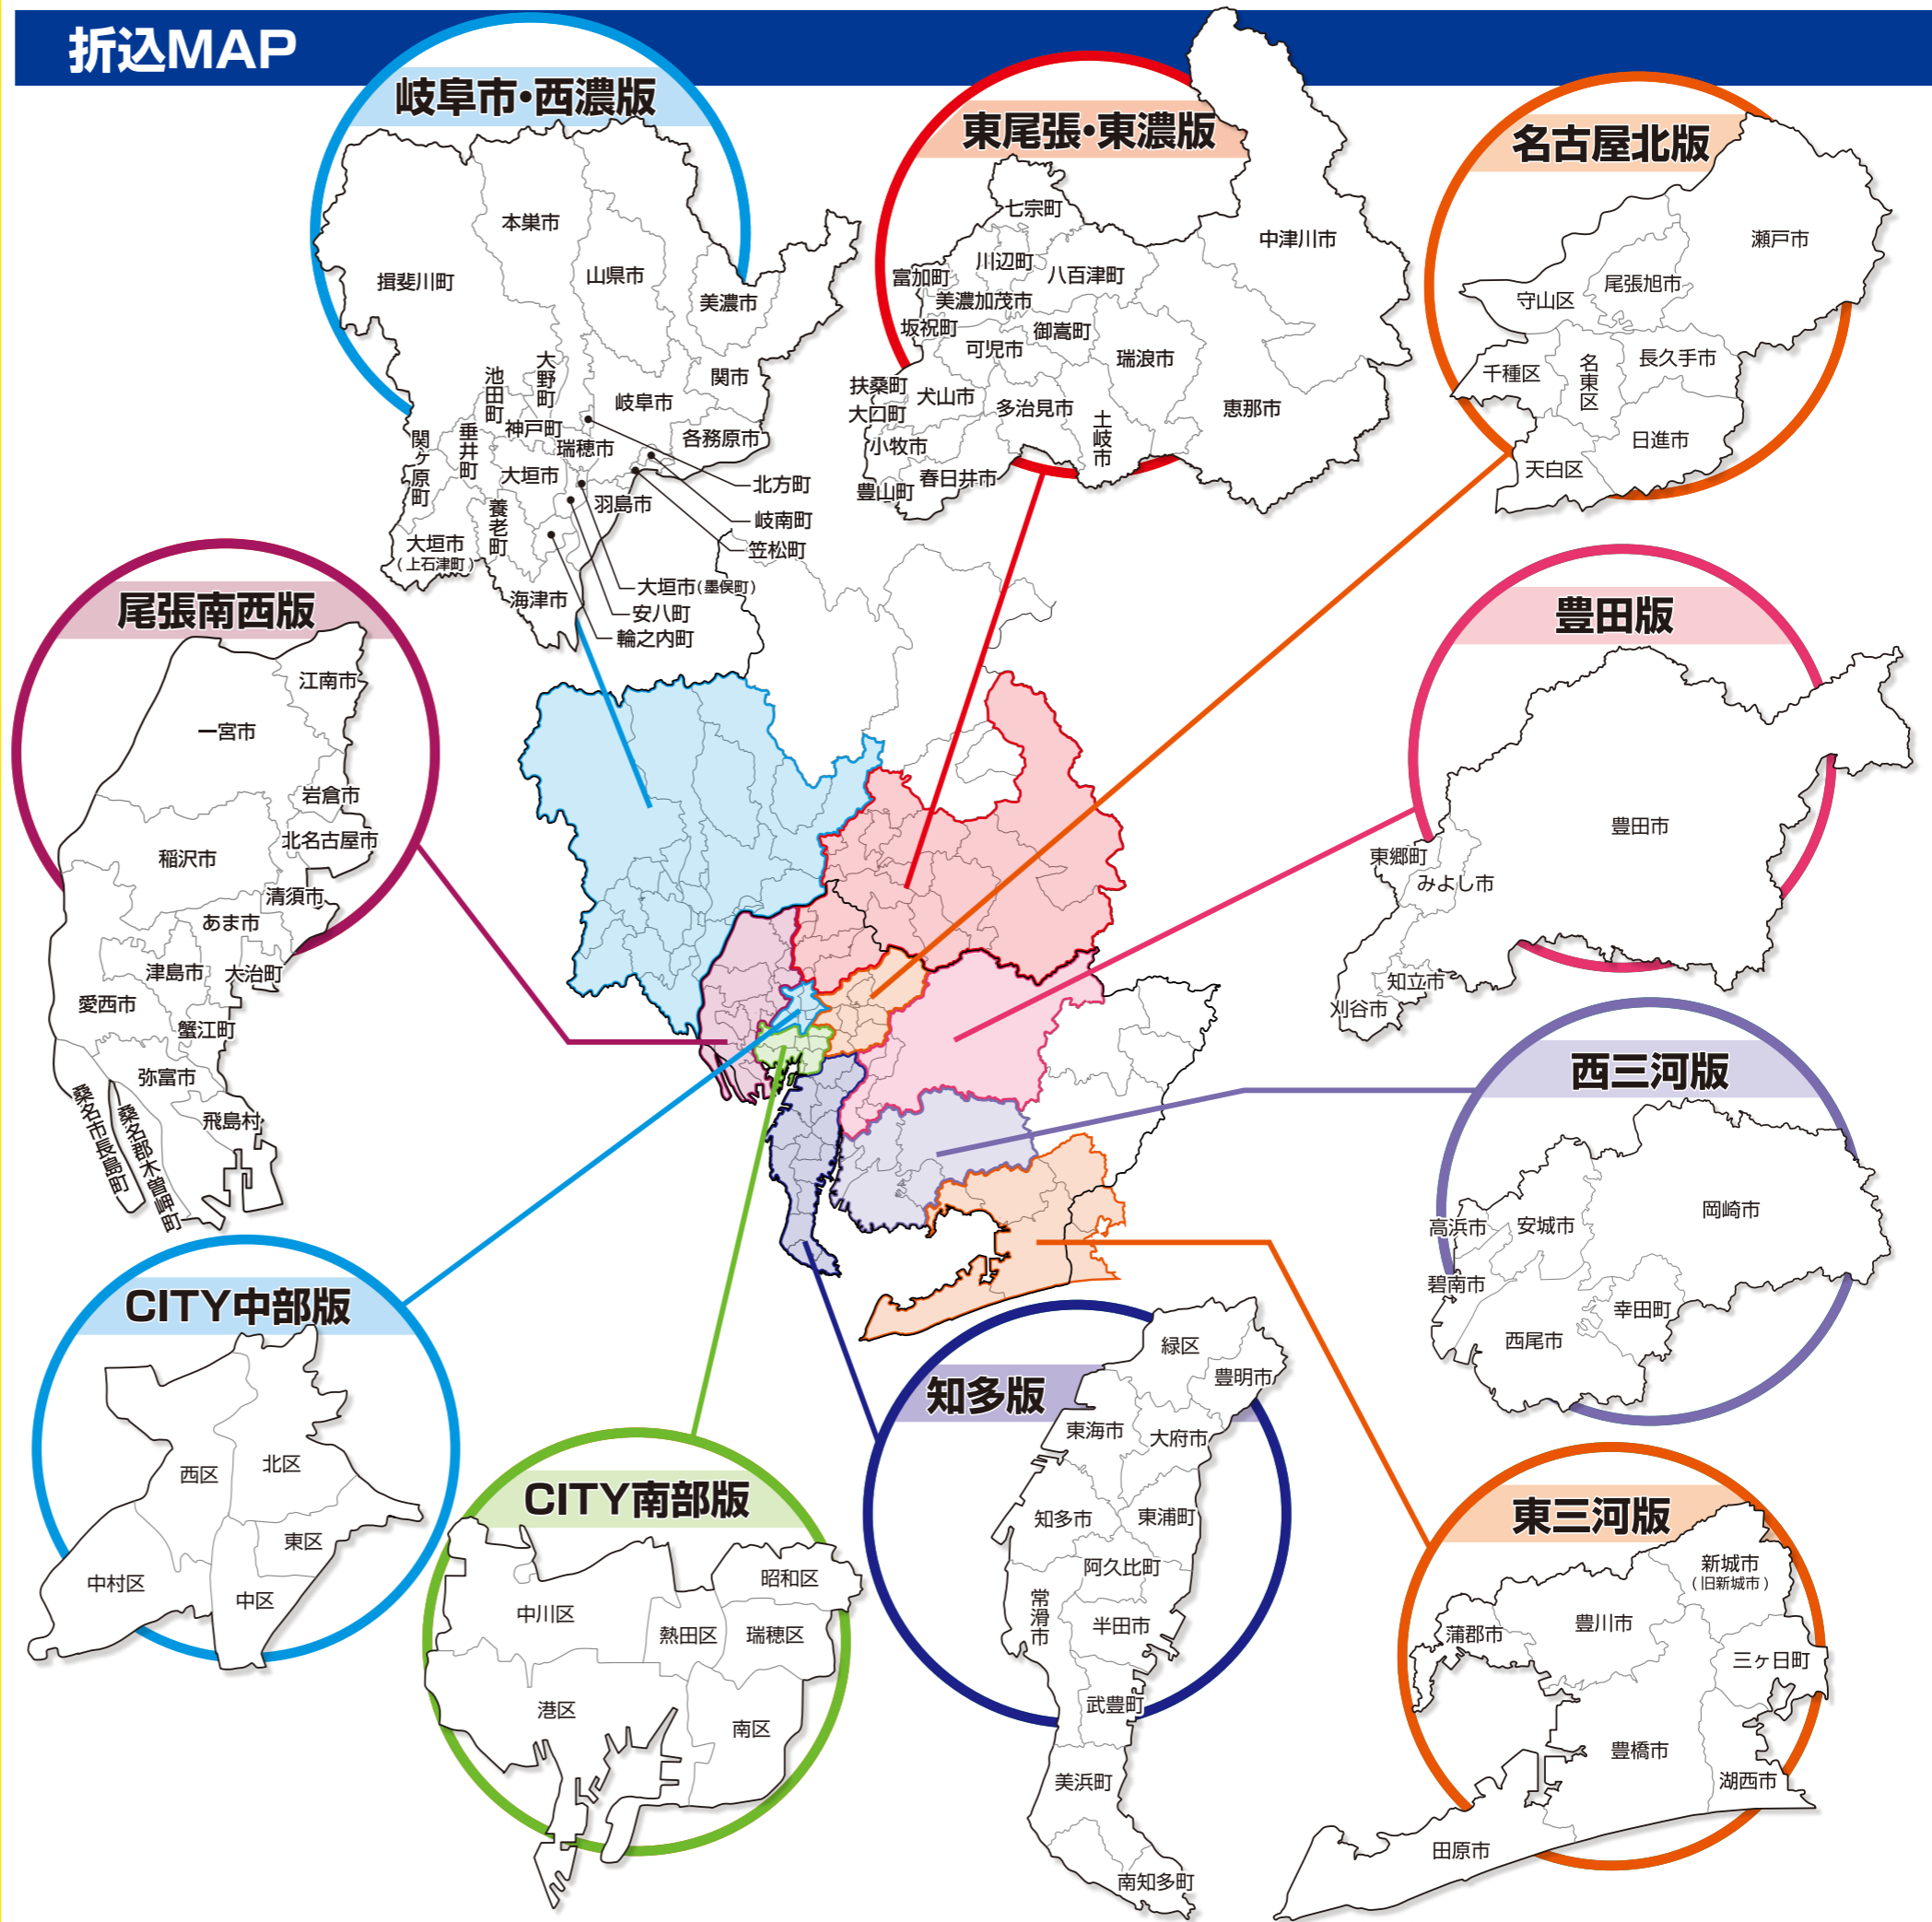

求人情報 ビズ

2021年12月よりエリアリニューアル

エリア名	配布地区	発行部数	折込新聞
CITY中部版	北区、東区、中村区、中区、西区	4.5万部程度	中日新聞
CITY南部版	熱田区、南区、中川区、瑞穂区、昭和区、港区	5.5万部程度	中日新聞
名古屋北版	千種区、名東区、守山区、天白区、瀬戸市、尾張旭市、日進市、長久手市	7.5万部程度	中日新聞
東尾張・東濃版	犬山市、大口町、扶桑町、豊山町、春日井市、小牧市、美濃加茂市、坂祝町、富加町、川辺町、七宗町、八百津町、多治見市、土岐市、瑞浪市、可児市、恵那市、御嵩町、中津川市	9万部程度	中日新聞 (一部、岐阜新聞含む)
尾張南西版	江南市、岩倉市、北名古屋市、稲沢市、清須市、あま市、津島市、大治町、愛西市、蟹江町、弥富市、あま市、桑名郡木曾岬町、桑名市長島町	8万部程度	中日新聞
知多版	緑区、豊明市、半田市、東海市、知多市、阿久比町、東浦町、南知多町、美浜町、武豊町、大府市、常滑市	8万部程度	中日新聞
豊田版	豊田市、みよし市、知立市、刈谷市、東郷町	5万部程度	中日新聞
西三河版	岡崎市、西尾市、幸田町、碧南市、高浜市、安城市	6万部程度	中日新聞
東三河版	豊橋市、豊川市、新城市(旧新城市)、蒲郡市、田原市、三ヶ日町、湖西市	5万部程度	中日新聞
岐阜市・西濃版	岐阜市、各務原市、岐南町、笠松町、美濃市、山県市、関市、本巣市、瑞穂市、大垣市、揖斐川町、大野町、池田町、垂井町、関ヶ原町、養老町、神戸町、輪之内町、安八町、海津市、羽島市、北方町	8万部程度	中日新聞 (一部、岐阜新聞含む)

折込MAP

※2021年12月現在
 ※折込エリア内で、募集勤務地データを基に配布対象エリアを設定しています。
 ※新聞の部数改定により変更になる場合もあります。
 ※配布エリアに対し100%折込ではない為、同じ地域でも折込されていない場合がございます。