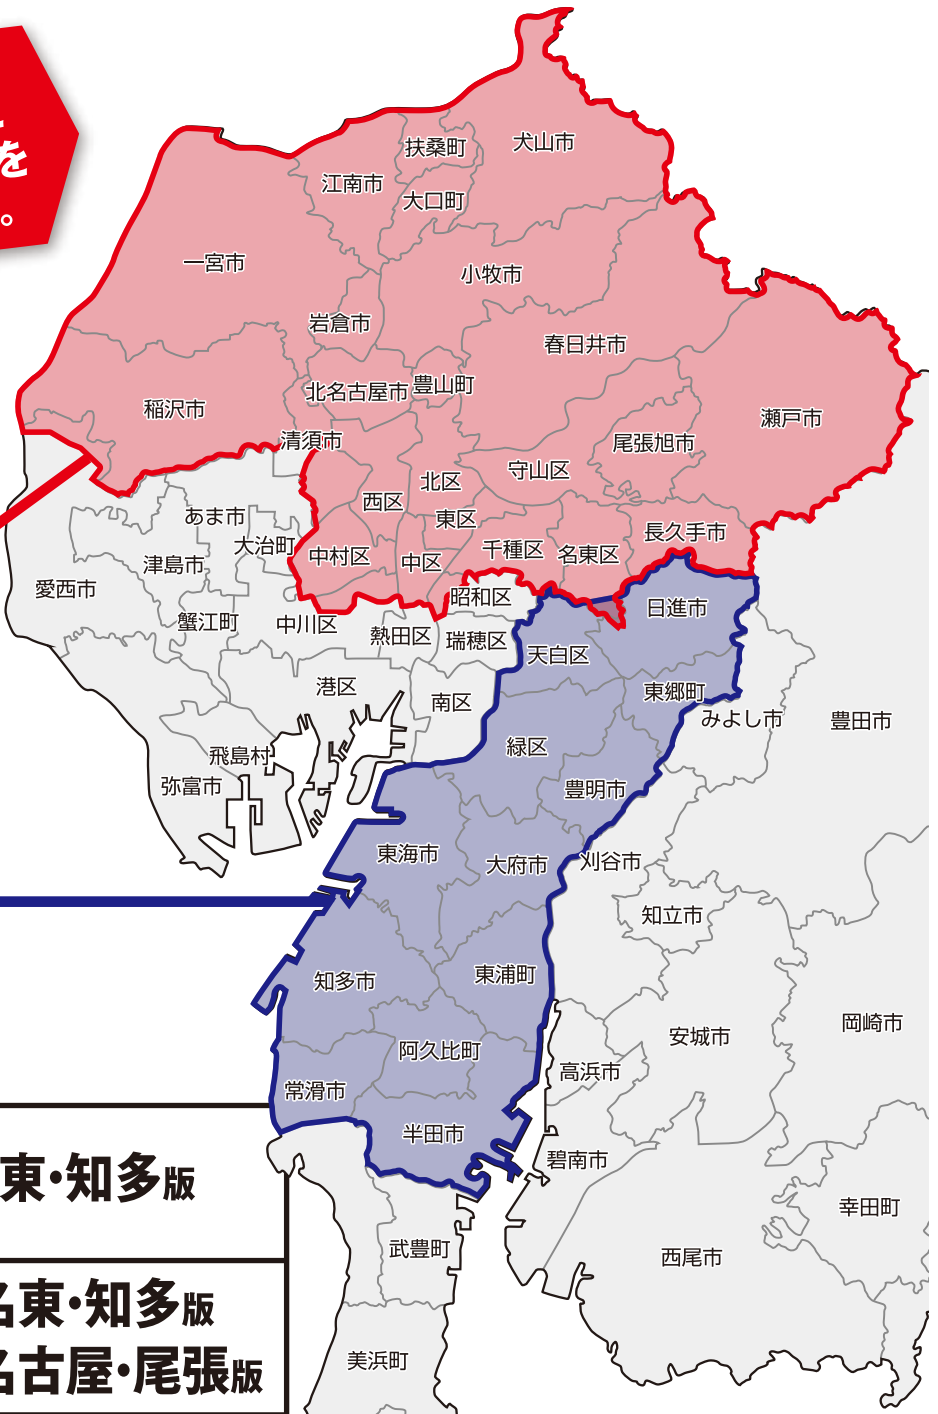

BIZPOS ビズポス®

求人情報「ビズ®」が
培ってきた地元の求人情報を
新聞を購読していない世帯の
求職者にも直接情報をお届け!

募集勤務先周辺の 新聞未購読世帯へポスティング!!

6月発行スケジュール

配布部数については、
募集勤務地データを基に
部数決定をするシステムを
導入し設定しております。

名古屋・尾張版

6/26 (金)

名東・知多版

・6/12 (金)
・6/26 (金)

配布日	6/12 (金)	名東・知多版
締切日	6/9 (火) AM 〆	
配布日	6/26 (金)	・名東・知多版 ・名古屋・尾張版
締切日	6/23 (火) AM 〆	

※投函禁止など配布不能世帯数により販売店ごとの世帯力パー率は異なります。※予定は変更になる場合があります